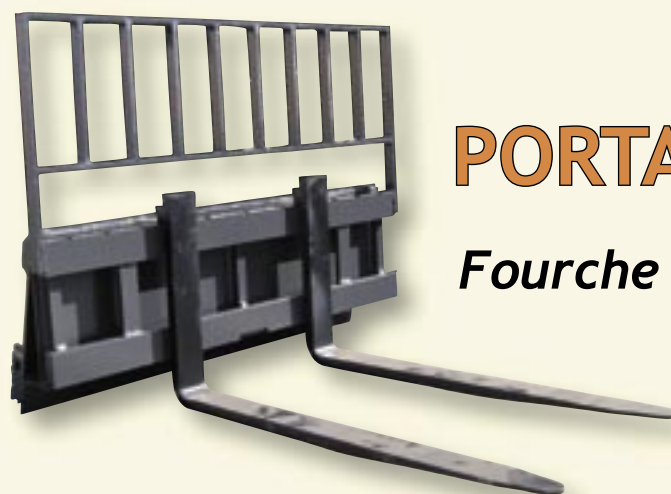

PIASTRA PORTAFORCHE

Fourche Leve Palette

Fork Lift

Eurobenne S.r.l. - Via 2 Giugno, 100 - 41037 Mirandola (MO), Italy